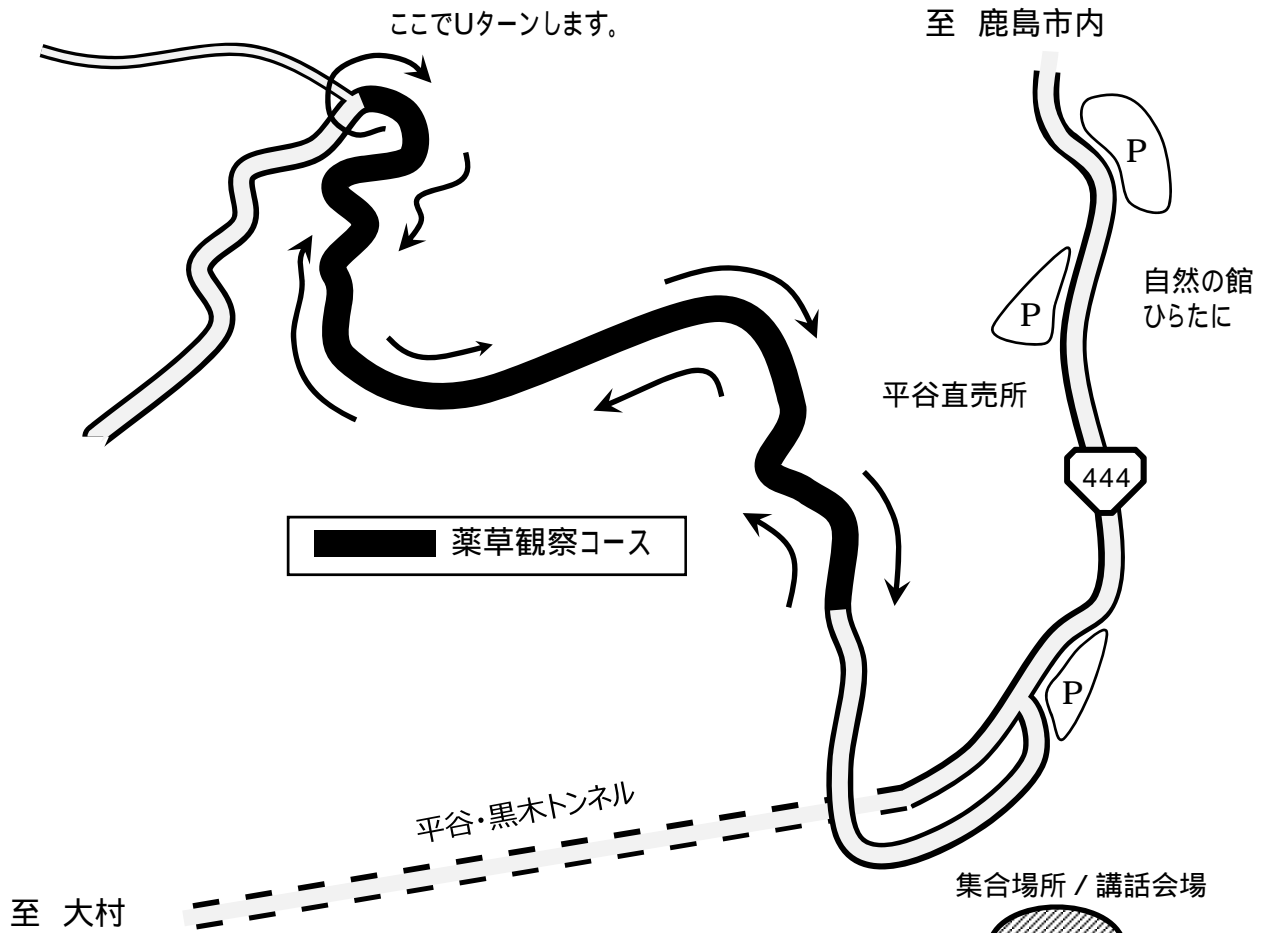

第56回 自然と薬草に親しむ集い 集合場所

自家用車でお越しの参加者へのお願い

- 集合場所へは、看板や誘導員の指示に従って、お集まりください。
- 駐車場には、数に限りがございますので、できるだけ相乗り等で参加していただきますようお願いいたします。
- 駐車場所によっては、地面のコンディションが、あまり良くない場所もございますので、あわてずゆっくり駐車してください。
- 一番遠い駐車場から集合場所まで、800m(12分)程度かかりますので、時間にゆとりをもってお集まりください。