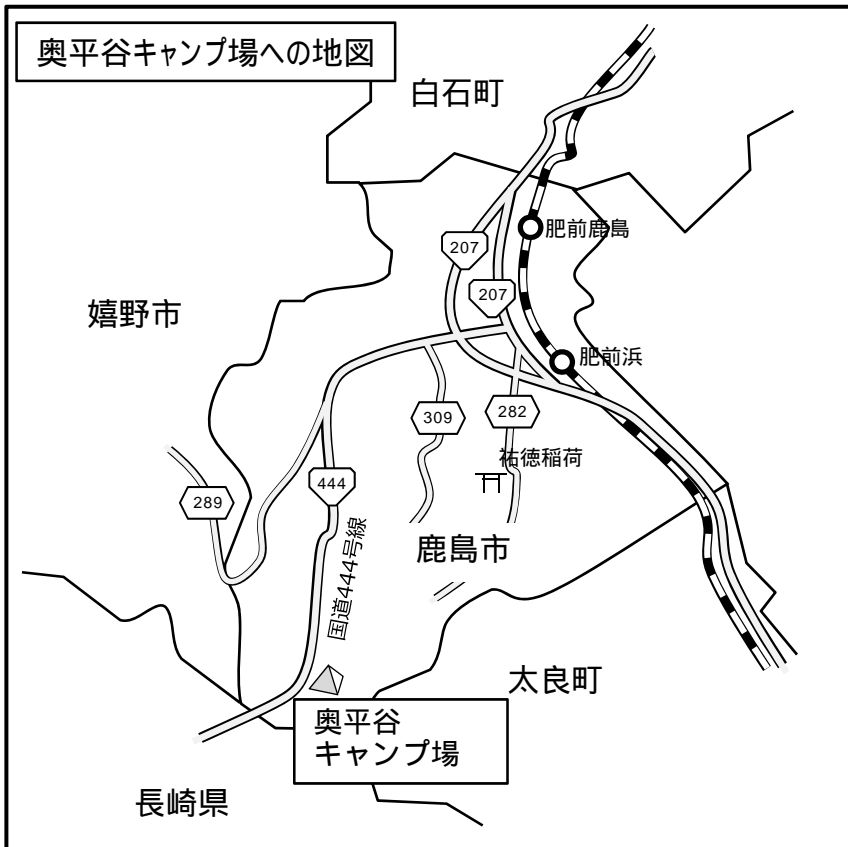

第56回 自然と薬草に親しむ集い 集合場所

自家用車でお越しの参加者へのお願い

- 集合場所へは、看板や誘導員の指示に従って、お集まりください。
- 駐車場には、数に限りがございますので、できるだけ相乗り等で参加していただきますようお願いいたします。
- 駐車場所によっては、地面のコンディションが、あまり良くない場所もございますので、あわてずゆっくり駐車してください。
- 一番遠い駐車場から集合場所まで、800m(12分)程度かかりますので、時間にゆとりをもってお集まりください。